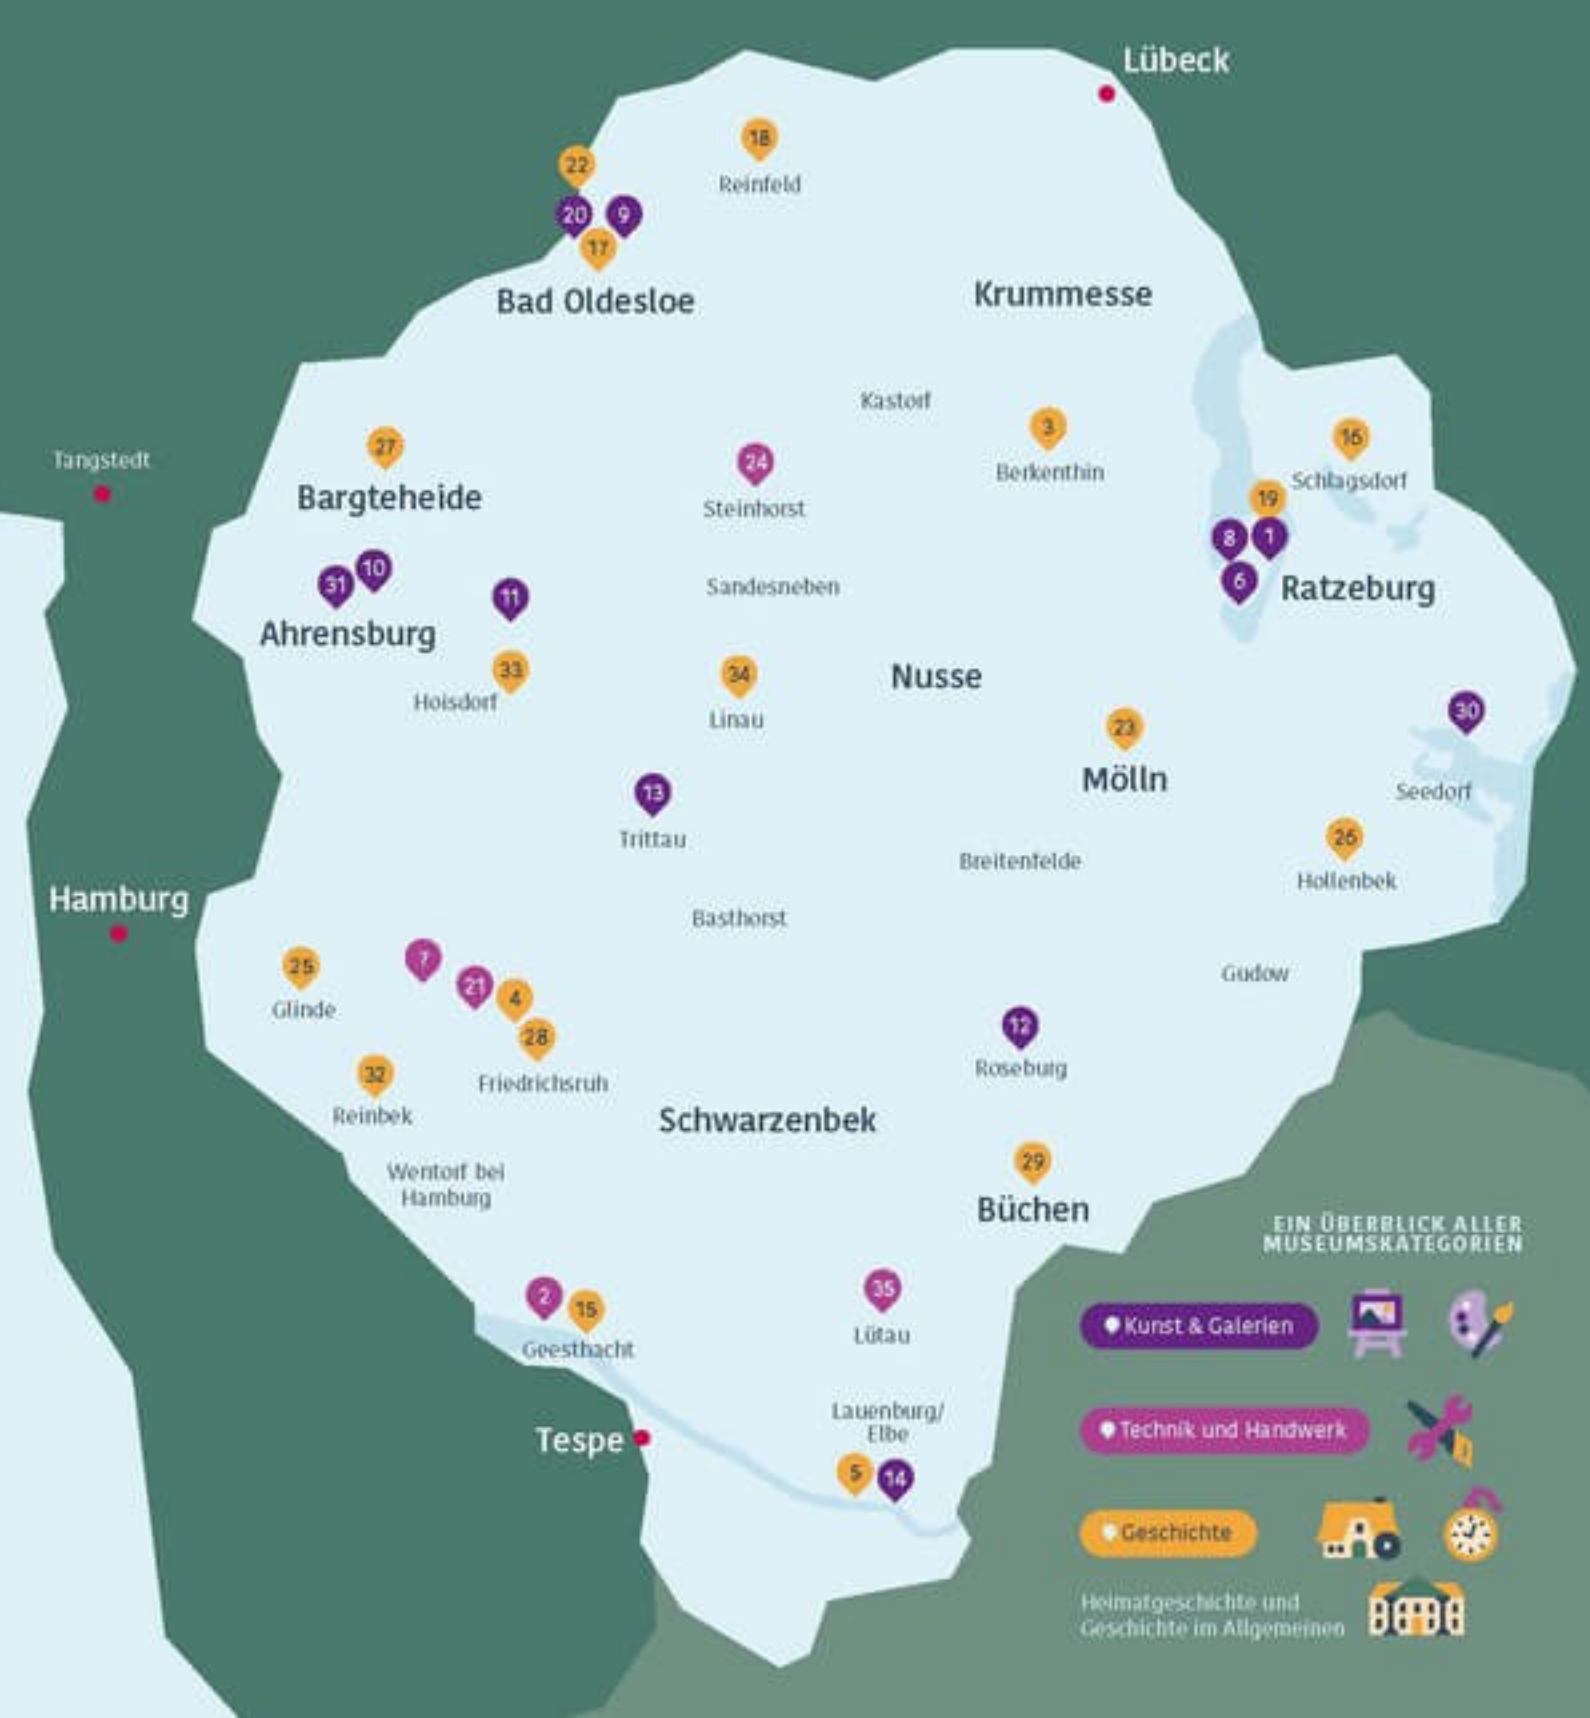

Museumskarte

Museen, Galerien und Sammlungen

- 1 A. Paul Weber-Museum, Ratzeburg
- 2 Arbeitsgemeinschaft Geesthachter Eisenbahn e.V., Geesthacht
- 3 Berkenthiner Salzprahm, Berkenthin
- 4 Bismarck-Museum, Friedrichsruh
- 5 Elbschiffahrtsmuseum Lauenburg/Elbe, Lauenburg
- 6 Ernst Barlach Museum, Ratzeburg
- 7 Feuerwehrmuseum Ohe, Reinbek-Ohe
- 8 Galerie AC Noffke, Ratzeburg
- 9 Galerie BOart, Bad Oldesloe
- 10 Galerie im Marstall, Ahrensburg
- 11 Galerie Jürgensen, Oetjendorf
- 12 Galerie Ma(h)lwerk, Roseburg
- 13 Galerie Wassermühle Trittau, Trittau
- 14 Galerie Zustandszone, Lauenburg
- 15 GeesthachtMuseum!, Geesthacht

- 16 Grenzhof Museum und Informationszentrum Innerdeutsche Grenze, Schlagsdorf
- 17 Heimatmuseum Bad Oldesloe, Bad Oldesloe
- 18 Heimatmuseum Reinfeld, Reinfeld (Holstein)
- 19 Kreismuseum Herzogtum Lauenburg, Ratzeburg
- 20 Kunstsammlung der Sparkassen Kulturstiftung, Bad Oldesloe
- 21 Lokschnitten Aumühle, Aumühle
- 22 Menno-Kate, Menno-Simons-Gedächtnisstätte, Bad Oldesloe
- 23 Möllner Museum – Historisches Rathaus & Eulenspiegelmuseum, Mölln
- 24 Museum „Vergessene Arbeit“, Steinhorst
- 25 Museum Glinder Kupfermühle, Glinde
- 26 Naturparkscheune Hollenbek, Hollenbek
- 27 Orts- und Volkskundliche Sammlung Bargteheide, Bargteheide
- 28 Otto-von-Bismarck-Stiftung, Friedrichsruh
- 29 Priesterkate Büchen, Gemeinde Büchen
- 30 Schaalsee Galerie, Dargow
- 31 Schloss Ahrensburg, Ahrensburg
- 32 Schloss Reinbek, Reinbek
- 33 Stormarnsches Dorfmuseum, Hoisdorf
- 34 Von Hus un Hoff, Linau
- 35 Zugpferdemuseum Lüttau, Lüttau

EIN ÜBERBLICK ALLER MUSEUMSKATEGORIEN

- Kunst & Galerien
 - Technik und Handwerk
 - Geschichte
- Heimatgeschichte und Geschichte im Allgemeinen